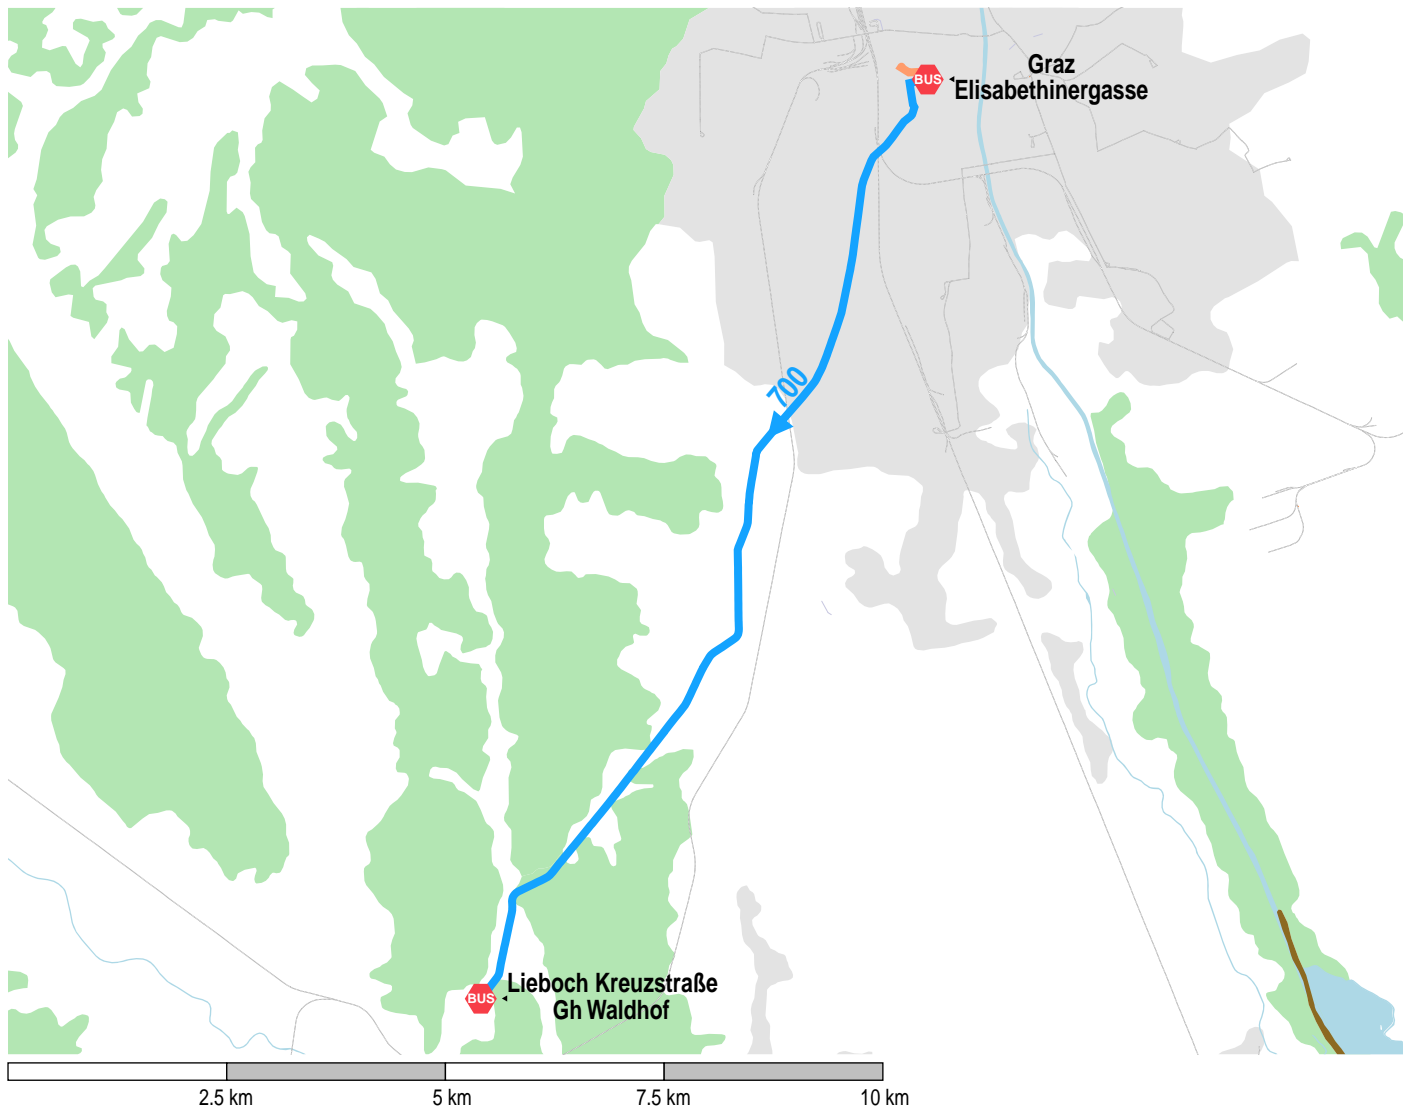

Weg von Graz, Ungergasse 44 nach Lieboch Kreuzstraße Gh Waldhof

© Land Steiermark, Stadt Graz und Verkehrsverbund Steiermark

— Regionalbus  Bus
— Fußweg

1.		Fußweg	Graz, Ungergasse 44	Graz Elisabethnergasse	0.419 km
2.		Regionalbus 700	Graz Elisabethnergasse	Lieboch Kreuzstraße Gh Waldhof	12.229 km